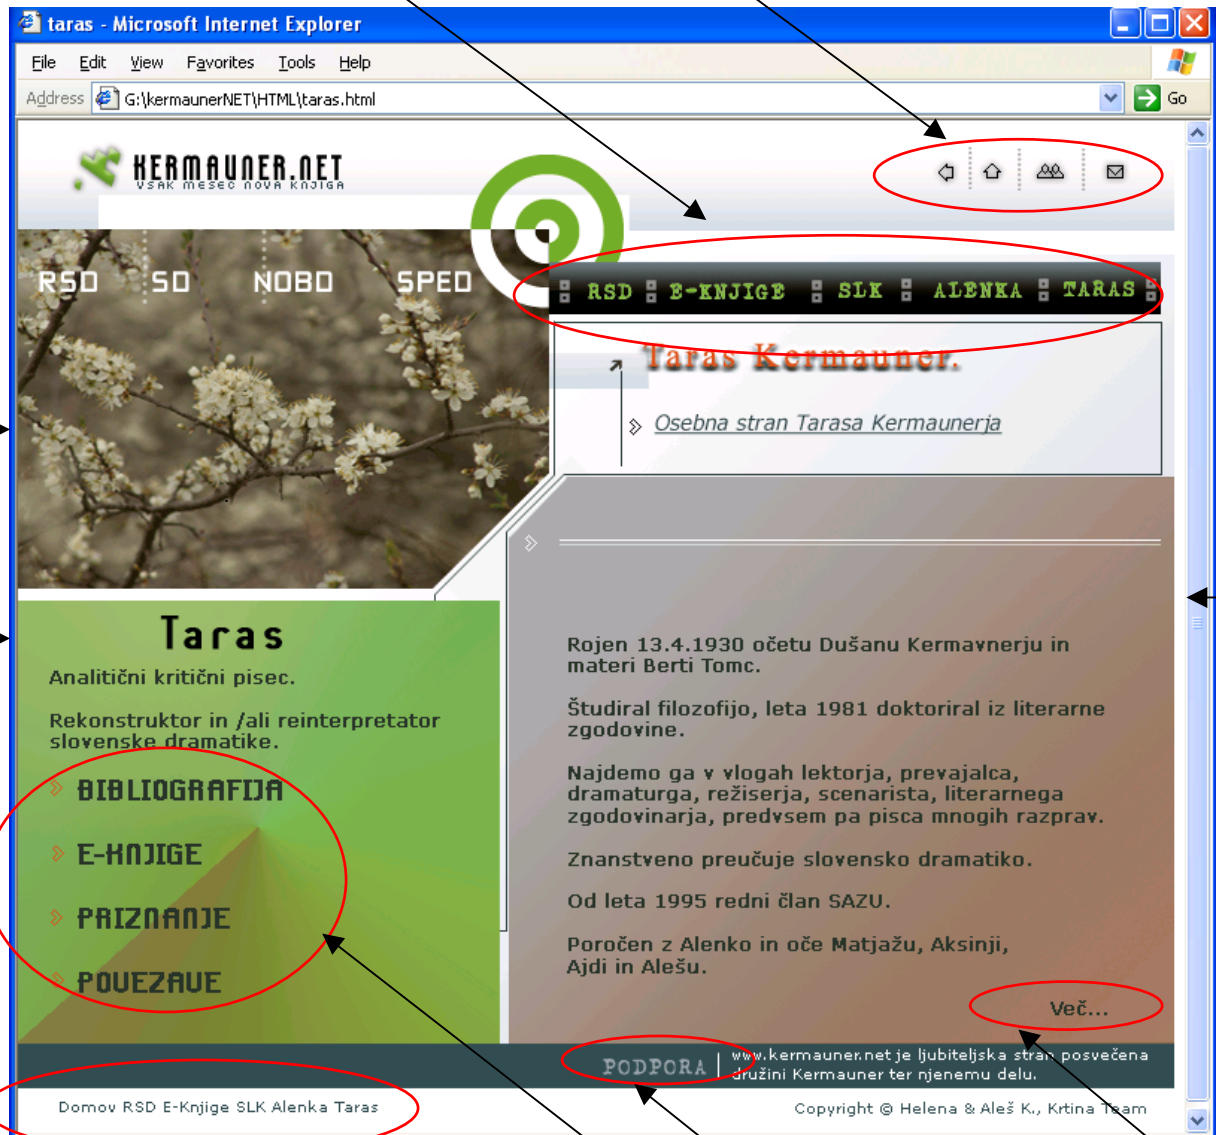

## Razlaga strukture strani [www.kermauner.net](http://www.kermauner.net)

Povezave na RSD, E-knjige, Slovarček kratic, Alenkino stran, Tarasovo stran

Povezave na prejšnjo stran, na izhodiščno stran, informacije o Portalu in E-pošta

**Povzetek / Povezave**

**Avtorske fotografije Helena in Aleš Kermauner**

**Vsebina**

Povezave na izhodiščno stran, RSD, E-knjige, Slovarček kratic, Alenkino stran, Tarasovo stran

E-pošta

Povezave na podstrani

Povezava na vsebino